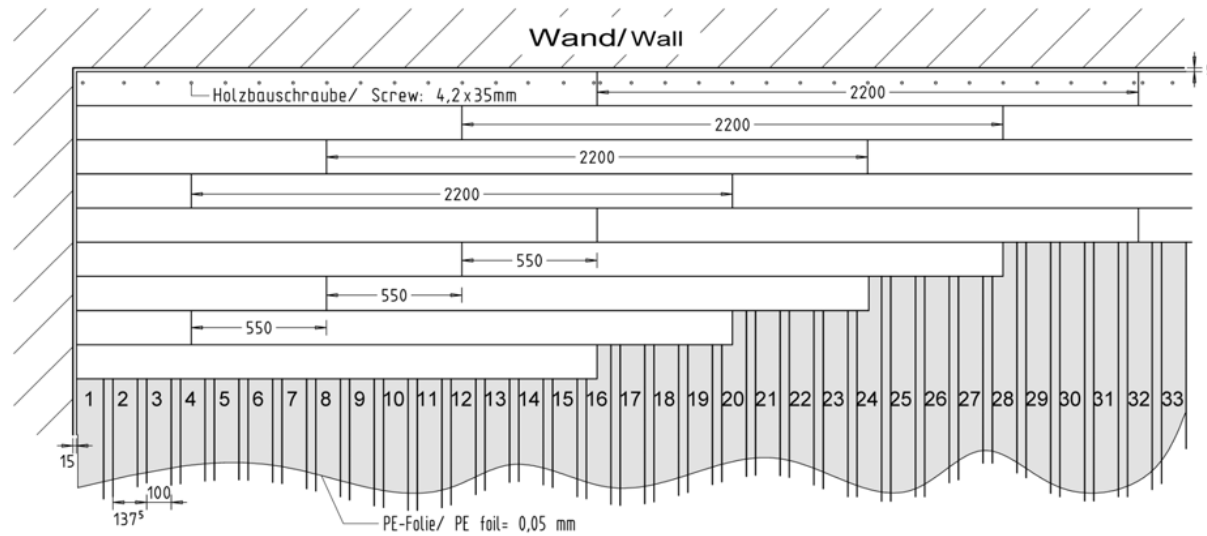

Verlegeplan: Auflager und Elastikschicht

Plan for installation: Surrounding support and Elastic layer

Verlegeplan: Sperrholzplattenstreifen

Plan for installation: Plywood stripes

Sperrholzplattenstreifen: Einteilungslehre

Plywood stripes: Distribution of the gauge

Einteilung der Sperrholzplattenstreifen/ Distribution of the plywood stripes: 2500 x 100 x 9mm

BOEN Sportparkett Länge/ Length of BOEN Sports parquet: 2200mm

Sperrholzplattenstreifenversatz/ Measure of displacing: 1250mm

Verlegeplan: Sportparkett
Plan for installation : Sports parquet

Verlegeplan: Sportparkett
Plan for installation :Sports parquet
M: 1:10