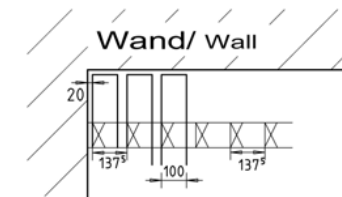

Verlegeplan: Auflager und Elastikschicht

Plan for installation: Surrounding support and Elastic layer

Verlegeplan: Sperrholzplattenstreifen

Plan for installation: Plywood stripes

Sperrholzplattenstreifen: Einteilungslehre

Plywood stripes: Distribution of the gauge

Einteilung der Sperrholzplattenstreifen/ Distribution of the plywood stripes: 2500 x 100 x 9mm

BOEN Sportparkett Länge/ Length of BOEN Sports parquet: 2200mm

Sperrholzplattenstreifenversatz/ Measure of displacing: 1250mm