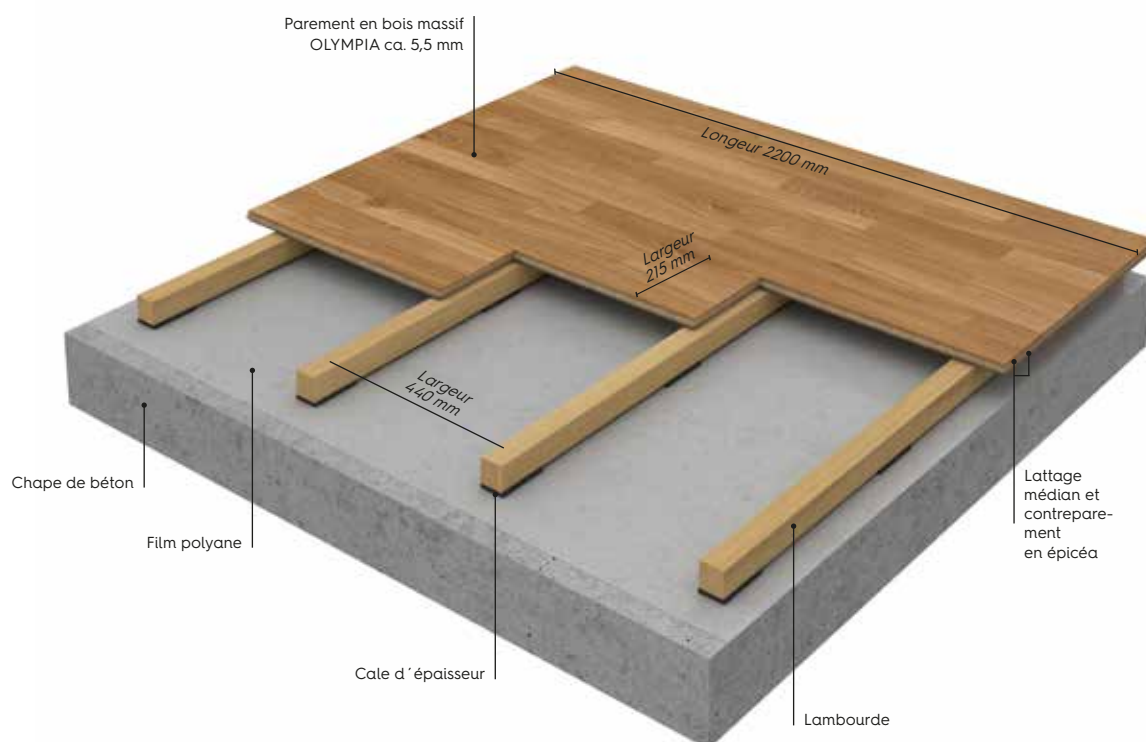

### OLYMPIA

Réservation : 69-81 mm  
Lame : 21 x 215 x 2200 mm  
Format : 3 frises  
€€

Charge

Sol  
chauffant

Établissement  
scolaire

Centre  
sportif

Performance conforme à la norme EN14904	Amortissement		Déformation		Adhérence	Rebond de balle	Charge roulante
	TYP 3: ≥ 40% ≤ 55%	TYP 4: ≥ 55% ≤ 75%	TYP 3: ≥ 1,8 mm ≤ 3,5 mm	TYP 4: ≥ 2,3 mm ≤ 5,0 mm			
<b>Arenaflex Flexbat</b>	OLYMPIA	64%		3,4 mm	88	91%	OK